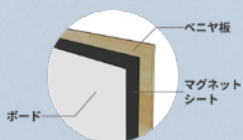

映写重視？
書き消し重視？

ホワイトボード

ホワイトボードマーカーによる書き消しが最もしやすい、表面に光沢がある一般的なホワイトボードです。

映写対応ホワイトボード

光の反射を抑え投影映像を見やすくします。マーカーの消去性は通常のホワイトボードより劣ります。

グリーン黒板

チョークでの書き込みを重視する場合におすすめ。学校などに導入されている一般的な黒板タイプです。

映写対応ブルーグレー黒板

プロジェクターとチョークを両方使いたいならこちら。プロジェクター映像が見やすい黒板です。

「ホワイトボード」「グリーン黒板」は暗線（ガイド線）に対応！

文字・図形・グラフの書き込みに便利な暗線（薄いガイド線）をボード（表面材）にプリントすることが可能です。焼成加工なのでガイド線が消える心配はありません。

最適な施工方法が見つかります

「天井までがいい」「枠ありで横長に」など目的や空間デザインに合わせてご提案します

縦貼り

壁を上から下までホワイトボードにしたい場合の工法です。繋ぎ目ができますが書き心地には影響ありません。

施工可能サイズ

高さ：3000mmまで（カスタムします）

横貼り

壁全面をホワイトボードにするのではなく、繋ぎ目のない1枚の横長のホワイトボードをお求めの場合はこちら。

施工可能サイズ

縦：900mm・1200mm・1500mm
横：最大10m目安（縦1500mmの場合6m）
※映写対応ブルーグレー黒板は縦1200mm以下のみの取り扱いです。※裁断することで基本パターン以下の縦寸で対応可能です。

施工方法（共通）

壁面に微かな凹凸がある場合などに行う工法です。

フラットな壁面が確保できている場合に採用できる工法です。

●各画像はイメージです。実際の製品と一部異なる場合があります。●投影映像の見え方は、室内環境や天候・時間帯に大きく影響されます。映像が見えづらい時は、部屋の電気を消す・カーテンを開ける等の対策をお願い申し上げます。●利用規約や個人情報の扱いについては製品 Web サイトをご覧ください。●カタログ発行時点での情報です。価格や仕様の詳細はお問い合わせください。●発行：2024年7月24日